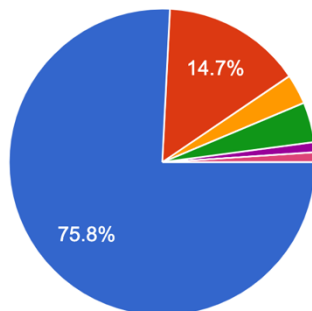

141 responses

 Copy

L'embarcation provient:

141 responses

- D'un quai sur le lac
- D'une descente connue
- D'une descente inconnue
- NSP

À quai :

38 responses

- Orford (Marais)
- Orford (Ailleurs)
- Racine (Marina Camping)
- Racine (Ailleurs)
- St-Denis-de-Brompton (Marina Domaine Forest)
- St-Denis-de-Brompton (Ailleurs)
- NSP

Provenance de l'embarcation :

95 responses

- Brasserie
- Camping
- Club Chasse/Pêche
- Marais
- Orford
- Racine
- St-Denis-de-Brompton
- NSP

Est-ce que cette embarcation a été utilisée sur d'autres plans d'eau ou autres lacs cette année?