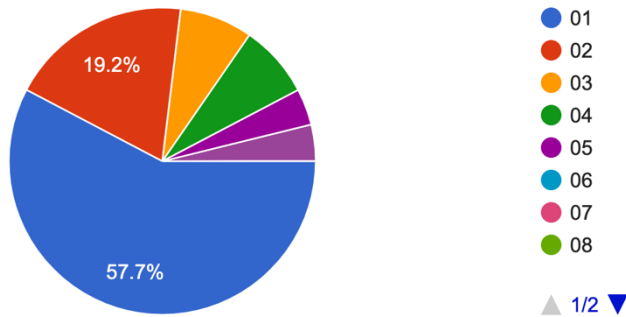

Provenance de l'embarcation :

95 responses

- Brasserie
- Camping
- Club Chasse/Pêche
- Marais
- Orford
- Racine
- St-Denis-de-Brompton
- NSP

Est-ce que cette embarcation a été utilisée sur d'autres plans d'eau ou autres lacs cette année?

141 responses

Nombre de fois (utilisée sur d'autres plans d'eau ou autres lacs cette année) :

26 responses

Inscrire le(s) endroit(s) :

26 responses

L'information donnée était à propos de :

133 réponses

Lavage de l'embarcation :