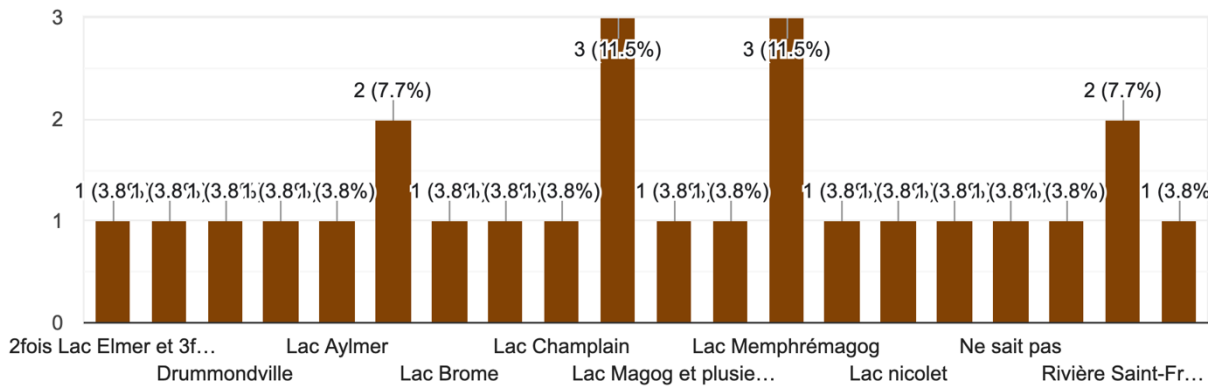

Provenance de l'embarcation :

95 responses

- Brasserie
- Camping
- Club Chasse/Pêche
- Marais
- Orford
- Racine
- St-Denis-de-Brompton
- NSP

Est-ce que cette embarcation a été utilisée sur d'autres plans d'eau ou autres lacs cette année?

141 responses

Nombre de fois (utilisée sur d'autres plans d'eau ou autres lacs cette année) :

26 responses

Inscrire le(s) endroit(s) :

26 responses

L'information donnée était à propos de :

133 réponses

Lavage de l'embarcation :

120 réponses

Réaction des personnes rencontrées:

141 responses

- Intéressée
- Reservée
- Non intéressée
- Agressive
- NSP

Déjà rencontrés?

141 responses

- Cette année
- Année antérieure
- Jamais rencontré
- NSP