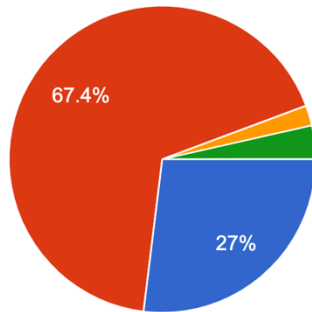

BILAN DES ÉVÉNEMENTS ÉTÉ 2022

Est-ce que le numéro de certificat de l'embarcation est identifiable :

141 responses

Quelle est la catégorie de l'embarcation :

141 responses

Quelle est la catégorie de l'embarcation :

141 responses

 Copy

L'embarcation provient:

141 responses

- D'un quai sur le lac
- D'une descente connue
- D'une descente inconnue
- NSP

À quai :

38 responses

- Orford (Marais)
- Orford (Ailleurs)
- Racine (Marina Camping)
- Racine (Ailleurs)
- St-Denis-de-Brompton (Marina Domaine Forest)
- St-Denis-de-Brompton (Ailleurs)
- NSP