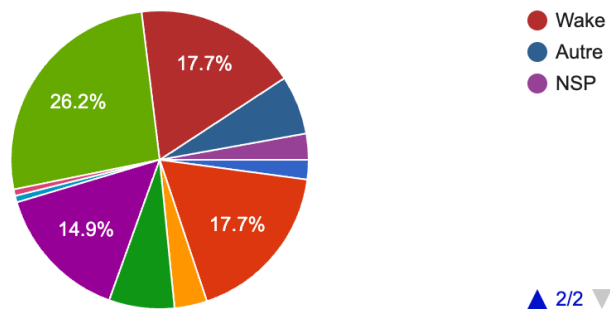

BILAN DES ÉVÉNEMENTS ÉTÉ 2022

Est-ce que le numéro de certificat de l'embarcation est identifiable :

141 responses

Quelle est la catégorie de l'embarcation :

141 responses

Quelle est la catégorie de l'embarcation :

141 responses

 Copy

L'embarcation provient:

141 responses

- D'un quai sur le lac
- D'une descente connue
- D'une descente inconnue
- NSP

À quai :

38 responses

- Orford (Marais)
- Orford (Ailleurs)
- Racine (Marina Camping)
- Racine (Ailleurs)
- St-Denis-de-Brompton (Marina Domaine Forest)
- St-Denis-de-Brompton (Ailleurs)
- NSP