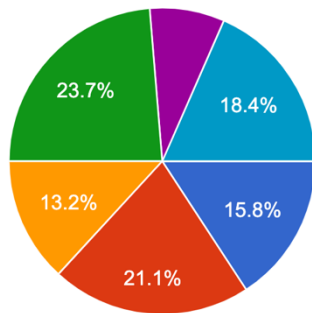

141 responses

 Copy

L'embarcation provient:

141 responses

- D'un quai sur le lac
- D'une descente connue
- D'une descente inconnue
- NSP

À quai :

38 responses

- Orford (Marais)
- Orford (Ailleurs)
- Racine (Marina Camping)
- Racine (Ailleurs)
- St-Denis-de-Brompton (Marina Domaine Forest)
- St-Denis-de-Brompton (Ailleurs)
- NSP