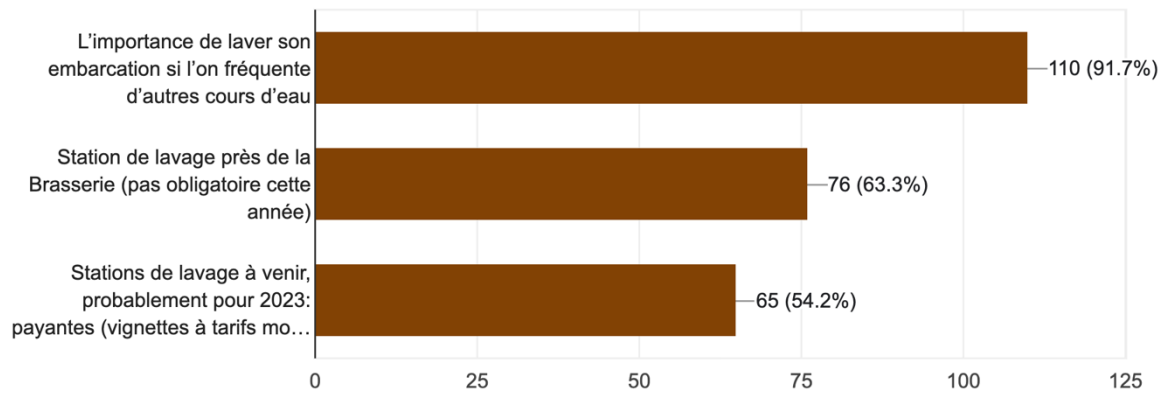

Provenance de l'embarcation :

95 responses

- Brasserie
- Camping
- Club Chasse/Pêche
- Marais
- Orford
- Racine
- St-Denis-de-Brompton
- NSP

Est-ce que cette embarcation a été utilisée sur d'autres plans d'eau ou autres lacs cette année?

141 responses

Nombre de fois (utilisée sur d'autres plans d'eau ou autres lacs cette année) :

26 responses

Inscrire le(s) endroit(s) :

26 responses

L'information donnée était à propos de :

133 réponses

Lavage de l'embarcation :

120 réponses

Réaction des personnes rencontrées:

141 responses

- Intéressée
- Reservée
- Non intéressée
- Agressive
- NSP

Déjà rencontrés?

141 responses

- Cette année
- Année antérieure
- Jamais rencontré
- NSP