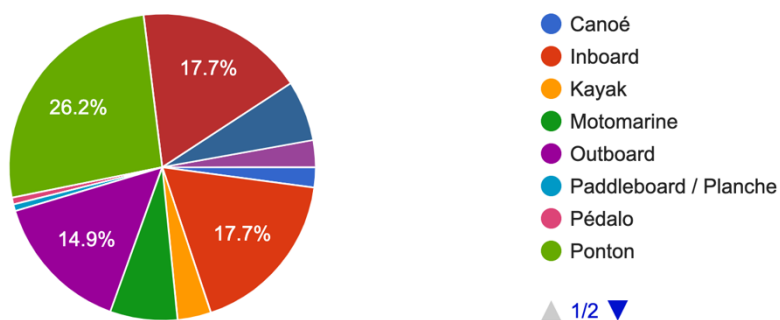

BILAN DES ÉVÉNEMENTS ÉTÉ 2022

Est-ce que le numéro de certificat de l'embarcation est identifiable :

141 responses

Quelle est la catégorie de l'embarcation :

141 responses

Quelle est la catégorie de l'embarcation :

141 responses

 Copy

L'embarcation provient:

141 responses

- D'un quai sur le lac
- D'une descente connue
- D'une descente inconnue
- NSP

À quai :

38 responses

- Orford (Marais)
- Orford (Ailleurs)
- Racine (Marina Camping)
- Racine (Ailleurs)
- St-Denis-de-Brompton (Marina Domaine Forest)
- St-Denis-de-Brompton (Ailleurs)
- NSP