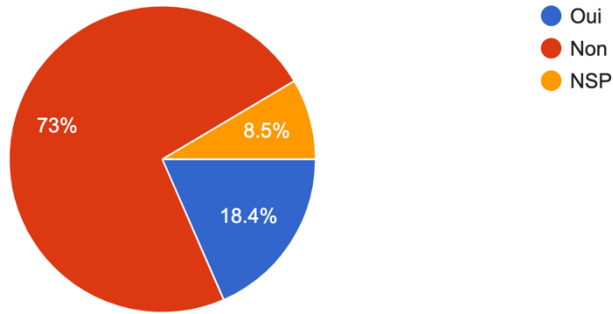

Provenance de l'embarcation :

95 responses

- Brasserie
- Camping
- Club Chasse/Pêche
- Marais
- Orford
- Racine
- St-Denis-de-Brompton
- NSP

Est-ce que cette embarcation a été utilisée sur d'autres plans d'eau ou autres lacs cette année?

141 responses

Nombre de fois (utilisée sur d'autres plans d'eau ou autres lacs cette année) :

26 responses

Inscrire le(s) endroit(s) :

26 responses

L'information donnée était à propos de :

133 réponses

Lavage de l'embarcation :