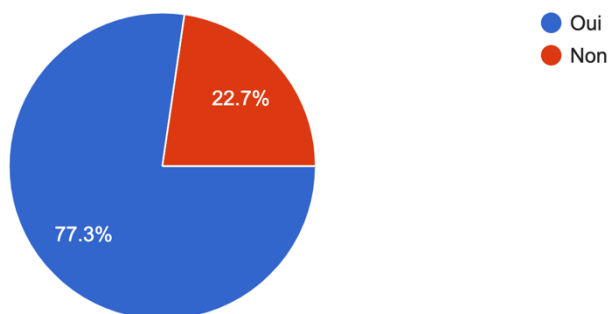

BILAN DES ÉVÉNEMENTS ÉTÉ 2022

Est-ce que le numéro de certificat de l'embarcation est identifiable :

141 responses

Quelle est la catégorie de l'embarcation :

141 responses

Quelle est la catégorie de l'embarcation :

141 responses

 Copy

L'embarcation provient:

141 responses

- D'un quai sur le lac
- D'une descente connue
- D'une descente inconnue
- NSP

À quai :

38 responses

- Orford (Marais)
- Orford (Ailleurs)
- Racine (Marina Camping)
- Racine (Ailleurs)
- St-Denis-de-Brompton (Marina Domaine Forest)
- St-Denis-de-Brompton (Ailleurs)
- NSP